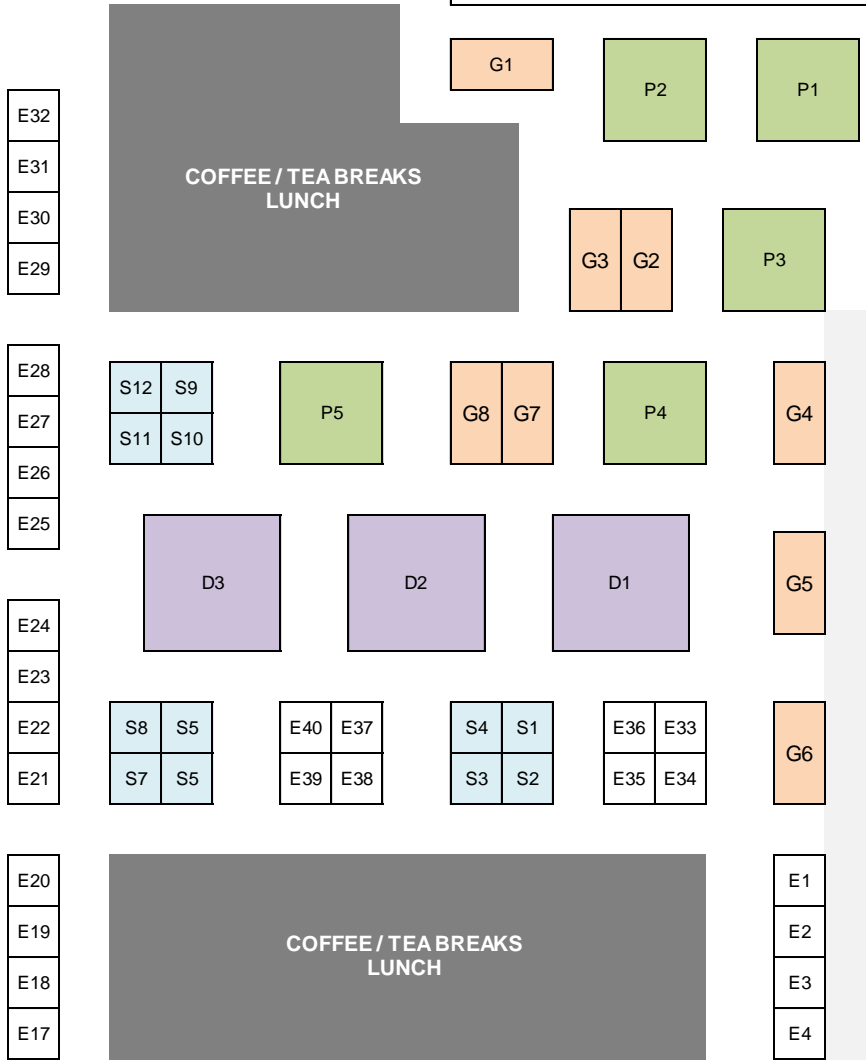

RSACONFERENCE2014

ASIA PACIFIC & JAPAN

JULY 22-23 | MARINA BAY SANDS | SINGAPORE

E32
E31
E30
E29

E28
E27
E26
E25

E24
E23
E22
E21

E20
E19
E18
E17

E16 E15 E14 E13

E12 E11 E10 E9

E8 E7 E6 E5

E1
E2
E3
E4